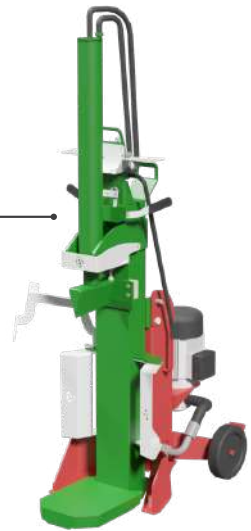

DISPONIBILE CON DIMENSIONI A RICHIESTA

**TRANCHE**

Impianto semi-automatico a due operatori con sistema di taglio a motosega che permette la lavorazione di tronchi di grossi diametri i quali vengono spaccati verticalmente con la Tranche che permette di ottenere un prodotto omogeneo e pronto all'uso.

TRANCHE - 70    40    70 cm    3000

**CIPPATORI**

- BRD 150
- BRD 170
- BRD 175

**DISPONIBILI NELLE SEGUENTI VERSIONI :**

- CARDANO
- BENZINA
- DIESEL

**FORWARDER / PORTEUR  
COMPATTI**

LVS 511 - 520 - 720

**GRU E RIMORCHI FORESTALI**

## SPACCALEGNA VERTICALI

SERIE N8-N10

SERIE RV10

SERIE SPIDY

SERIE DERKY

## DIAMANT 800

Mod Ø KG

DIAMANT 800 16 35 cm 1250