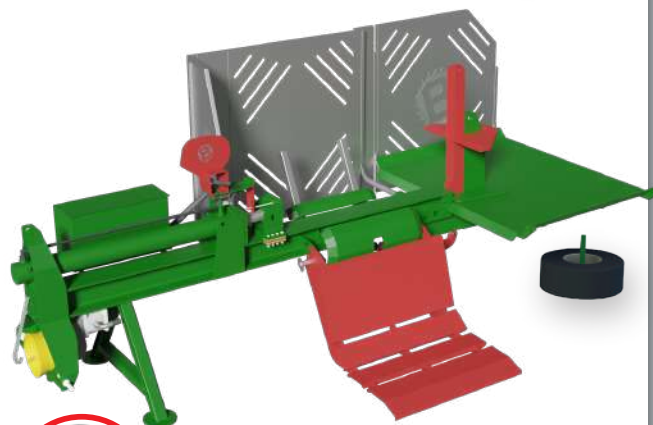

DISPONIBILE CON DIMENSIONI A RICHIESTA

**TRANCHE**

Impianto semi-automatico a due operatori con sistema di taglio a motosega che permette la lavorazione di tronchi di grossi diametri i quali vengono spaccati verticalmente con la Tranche che permette di ottenere un prodotto omogeneo e pronto all'uso.

## SPACCALEGNA ORIZZONTALI

RADIOCOMANDO A DISTANZA

DA MOD. 20 A 50 DI POTENZA  
CORSO PISTONE A RICHIESTA  
DA 1050 A 2500 MM