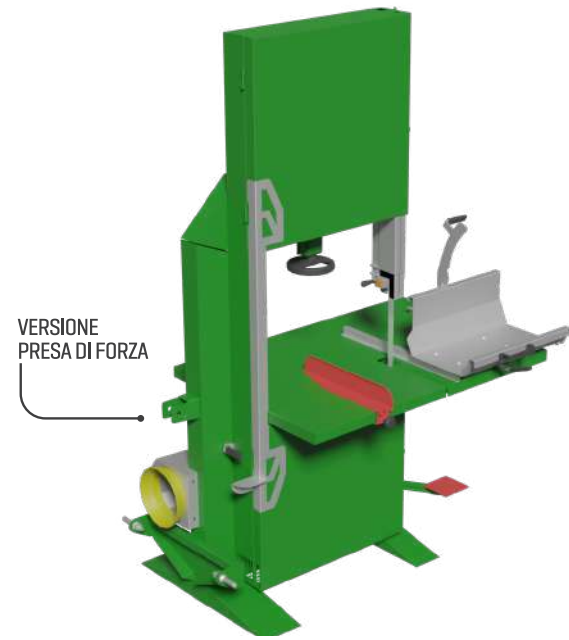

**SEGHE A NASTRO  
MOD. 50-60-70-80-90**

**SEGHE A NASTRO  
SERIE PLUS**

**COMPAT  
MOD. 80-90**

**NASTRO TRASPORTATORE  
PER LEGNA E MATERIALI SPECIALI**

- NOCI E NOCCIOLE
- PELLET E CIPPATO
- MANGIMI, CEREALI E FARINACEI
- LETAME E REFLUI ANIMALI
- VERDURE, CARNE E UOVA
- MACERIE ED INERTI
- SABBIA E GHIAIA
- SCARTI FERROSI E PLASTICI
- RIFIUTI IN GENERE
- BAGAGLI E COLLI
- DETERGENTI
- CARTA

DISPONIBILE CON DIMENSIONI A RICHIESTA

**TRANCHE**

Impianto semi-automatico a due operatori con sistema di taglio a motosega che permette la lavorazione di tronchi di grossi diametri i quali vengono spaccati verticalmente con la Tranche che permette di ottenere un prodotto omogeneo e pronto all'uso.

TRANCHE - 70    40    70 cm    3000

**CIPPATORI**

- BRD 150
- BRD 170
- BRD 175

**DISPONIBILI NELLE SEGUENTI VERSIONI :**

- CARDANO
- BENZINA
- DIESEL

**FORWARDER / PORTEUR  
COMPATTI**

LVS 511 - 520 - 720

**GRU E RIMORCHI FORESTALI**

## DIAMANT 800

Mod Ø KG

DIAMANT 800 16 35 cm 1250