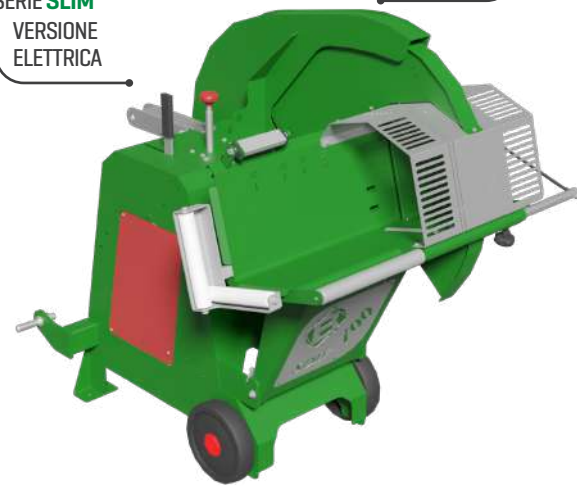

SEGHE A DISCO

SERIE WIDIAM
VERSIONE PRESA DI FORZA
A CINGHIE

SERIE SLIM
VERSIONE ELETTRICA