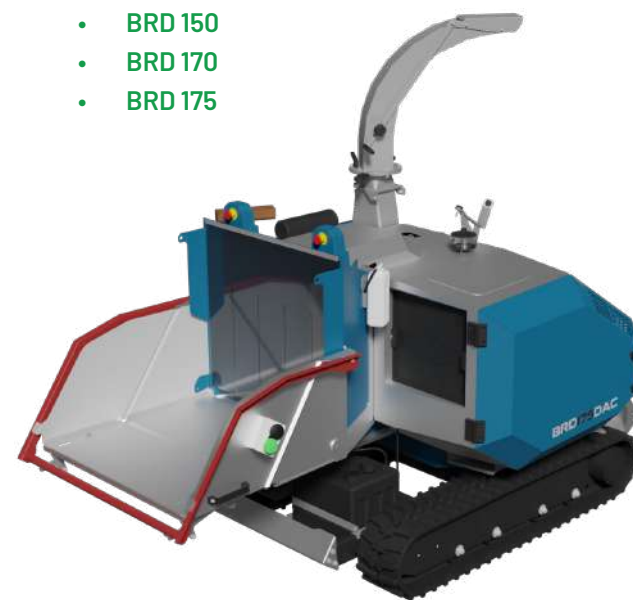

DISPONIBILE CON DIMENSIONI A RICHIESTA

**TRANCHE**

Impianto semi-automatico a due operatori con sistema di taglio a motosega che permette la lavorazione di tronchi di grossi diametri i quali vengono spaccati verticalmente con la Tranche che permette di ottenere un prodotto omogeneo e pronto all'uso.

TRANCHE - 70    40    70 cm    3000

**CIPPATORI**

- BRD 150
- BRD 170
- BRD 175

**DISPONIBILI NELLE SEGUENTI VERSIONI :**

- CARDANO
- BENZINA
- DIESEL

**FORWARDER / PORTEUR  
COMPATTI**

LVS 511 - 520 - 720

**GRU E RIMORCHI FORESTALI**

- SPACCALEGNA
- SEGHE A DISCO
- SEGHE A NASTRO
- NASTRI TRASPORTATORI
- SEGHE A DISCO AUTOMATICHE
- SEGHE A NASTRO AUTOMATICHE
- IMPIANTI DI LAVORAZIONE FISSI E MOBILI
- GRU E RIMORCHI FORESTALI
- FORWARDER 8 X 8

## DIAMANT 800

Mod Ø KG

DIAMANT 800 16 35 cm 1250