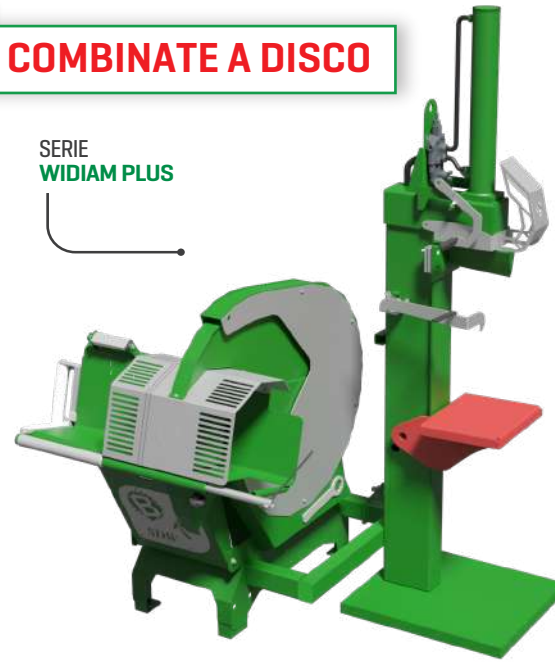

COMBinate A DISCO

SERIE WIDIAM PLUS