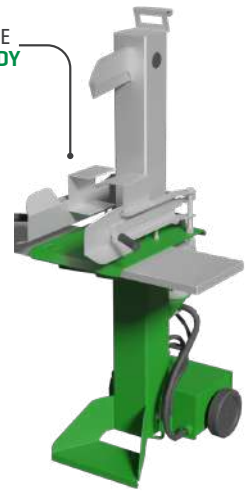

SERIE SPIDY