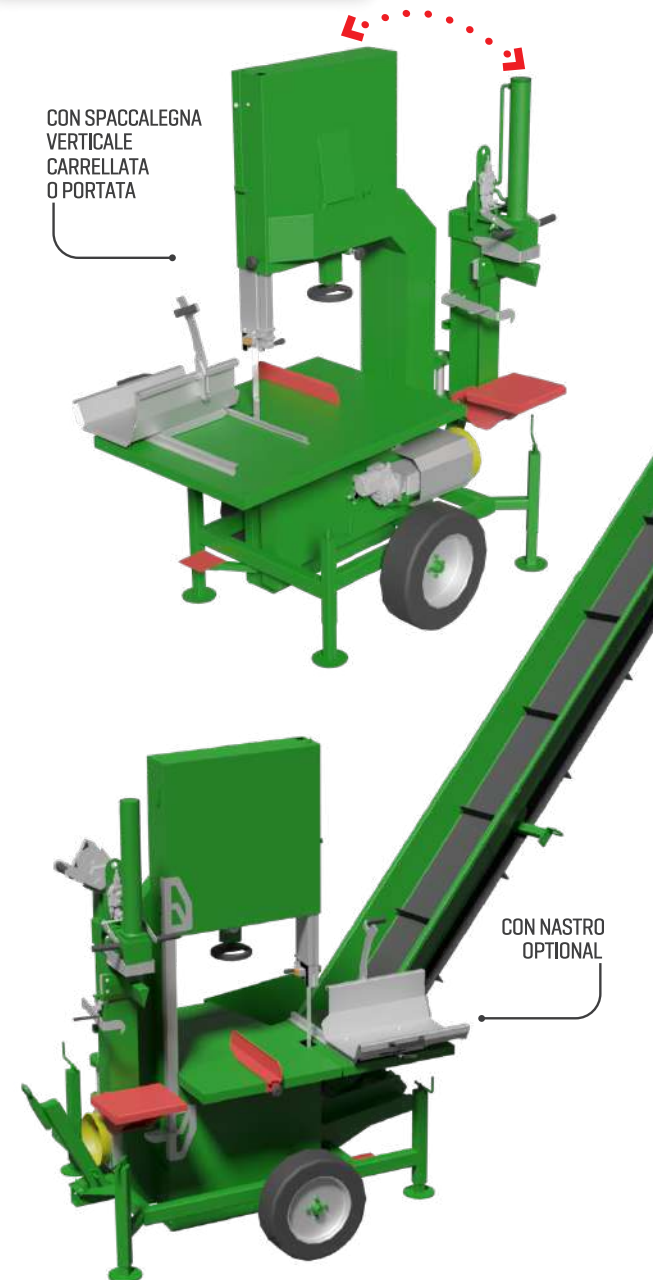

**SEGHE A NASTRO  
MOD. 50-60-70-80-90**

**SEGHE A NASTRO  
SERIE PLUS**

**COMPAT  
MOD. 80-90**

**NASTRO TRASPORTATORE  
PER LEGNA E MATERIALI SPECIALI**

- NOCI E NOCCIOLE
- PELLET E CIPPATO
- MANGIMI, CEREALI E FARINACEI
- LETAME E REFLUI ANIMALI
- VERDURE, CARNE E UOVA
- MACERIE ED INERTI
- SABBIA E GHIAIA
- SCARTI FERROSI E PLASTICI
- RIFIUTI IN GENERE
- BAGAGLI E COLLI
- DETERGENTI
- CARTA

DISPONIBILE CON DIMENSIONI A RICHIESTA

**TRANCHE**

Impianto semi-automatico a due operatori con sistema di taglio a motosega che permette la lavorazione di tronchi di grossi diametri i quali vengono spaccati verticalmente con la Tranche che permette di ottenere un prodotto omogeneo e pronto all'uso.

TRANCHE - 70    40    70 cm    3000

**CIPPATORI**

- BRD 150
- BRD 170
- BRD 175

**DISPONIBILI NELLE SEGUENTI VERSIONI :**

- CARDANO
- BENZINA
- DIESEL

**FORWARDER / PORTEUR  
COMPATTI**

LVS 511 - 520 - 720

**GRU E RIMORCHI FORESTALI**

## DIAMANT 800

Mod Ø KG

DIAMANT 800 16 35 cm 1250