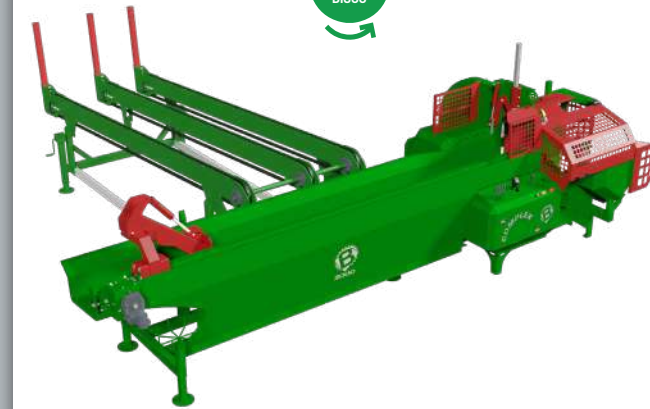

EVO 1 OP

Mod Ø

EVO 950 / 1 OP.	18	42 cm
EVO 1100 / 1 OP.	25	48 cm
EVO 1300 / 1 OP.	40	60 cm